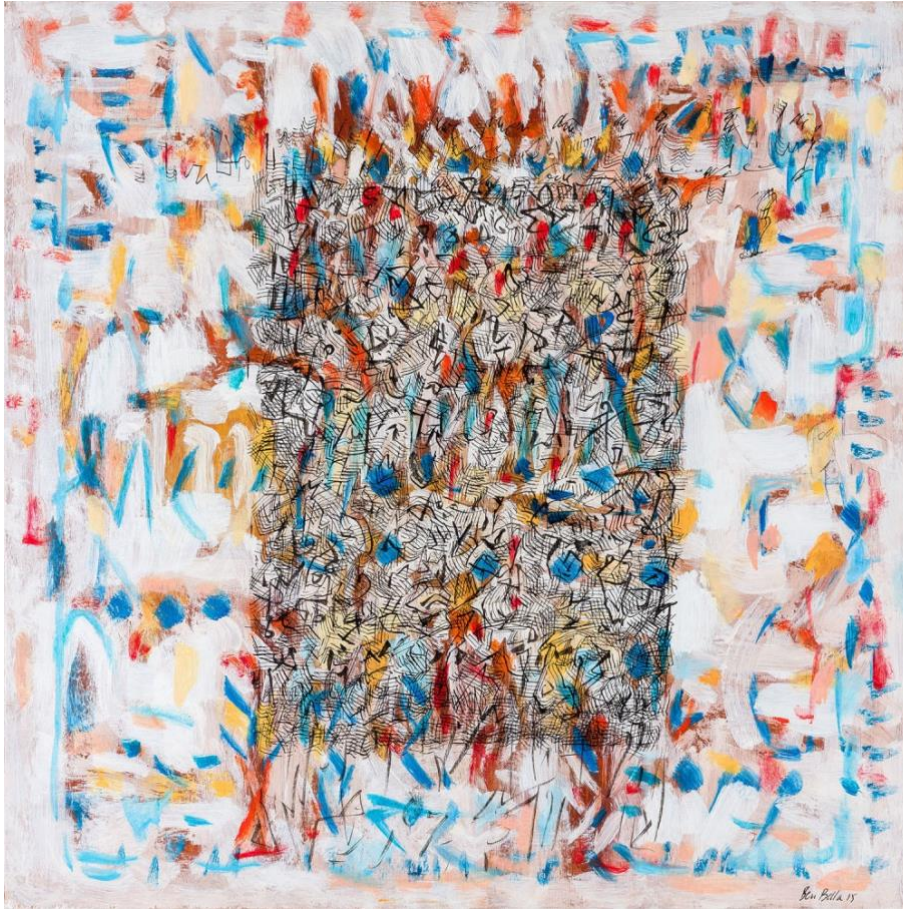

# lilia ben salah

**Mahjoub Ben Bella** 1946-2020  
*Danse*, 2017  
Huile sur toile  
Oil on canvas  
146 x 114 cm; (57 1/2 x 44 7/8 in.)

# lilia ben salah

**Mahjoub Ben Bella** 1946-2020  
*Arabesques bleues*, 2016  
Huile sur toile  
Oil on canvas  
120 x 120 cm; (47 1/4 x 47 1/4 in.)

lilia b e n s a l a h

**Mahjoub Ben Bella** 1946-2020  
*Fontaine* , 2015  
Huile sur toile  
Oil on canvas  
116 x 89 cm; (45 5/8 x 35 in.)

# lilia ben salah

**Mahjoub Ben Bella** 1946-2020  
*Diaphane*, 2012  
Huile sur toile  
Oil on canvas  
116 x 89 cm; (45 5/8 x 35 in.)

lilia ben salah

**Mahjoub Ben Bella** 1946-2020  
*Griffes jaunes*, 2016  
Huile sur toile  
Oil on canvas  
92 x 73 cm; (36 1/4 x 28 3/4 in.)

# lilia ben salah

**Mahjoub Ben Bella** 1946-2020  
*Tablette blanche*, 2015  
Huile et encre de Chine sur bois  
Oil and Indian ink on wood  
60 x 60 cm; (23 5/8 x 23 5/8 in.)