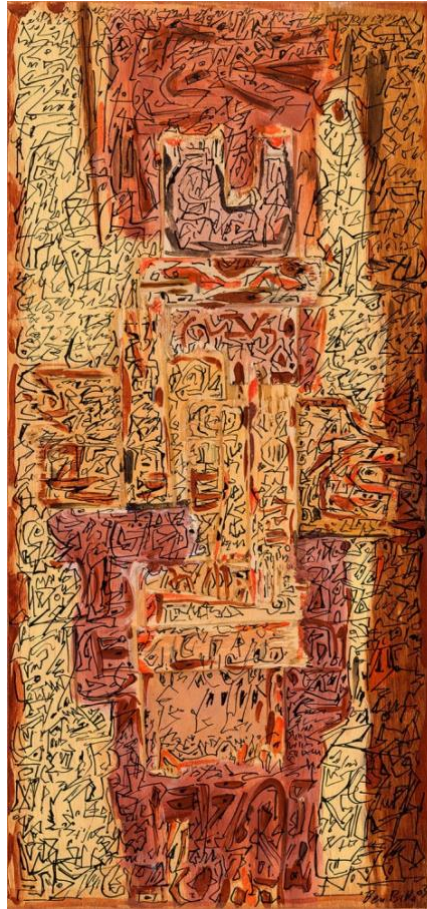

lilia ben salah

Mahjoub Ben Bella 1946-2020
Tablette or, 2003
Cageot et huile sur bois
Crate and oil on wood
56 x 25 cm; (22 x 9 7/8 in.)