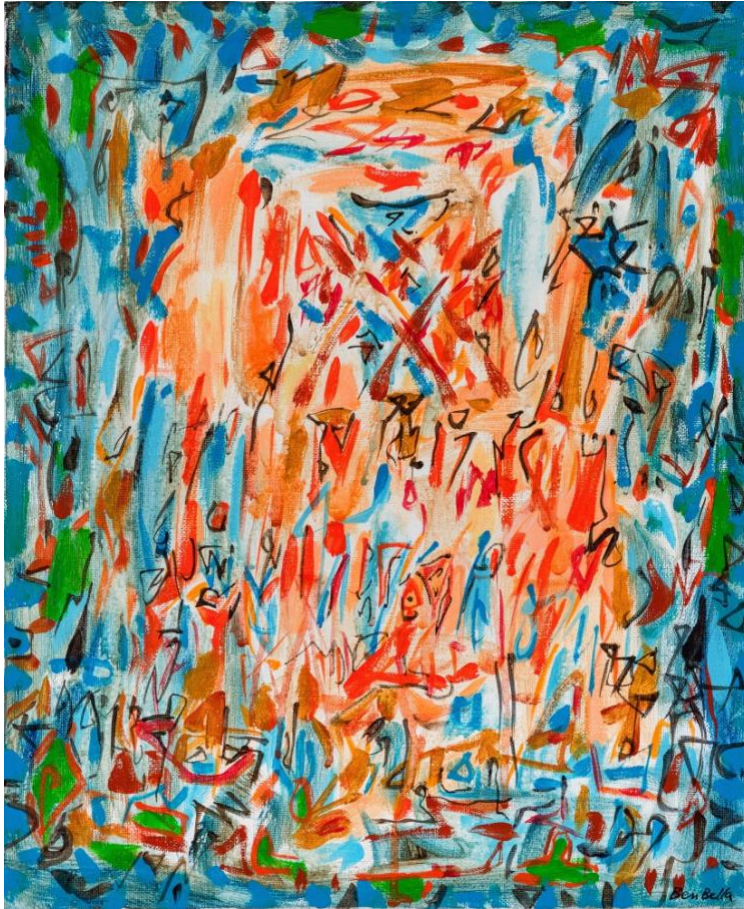

# lilia ben salah

**Mahjoub Ben Bella** 1946-2020  
*Danse*, 2017  
Huile sur toile  
Oil on canvas  
146 x 114 cm; (57 1/2 x 44 7/8 in.)

# lilia ben salah

**Mahjoub Ben Bella** 1946-2020  
*Message*, 2006  
Cageot et huile sur bois  
Crate and oil on canvas  
123 x 60 cm; (48 3/8 x 23 5/8 in.)

lilia ben salah

**Mahjoub Ben Bella** 1946-2020  
*Lumière d'or*, 2016  
Huile sur toile  
Oil on canvas  
146 x 114 cm; (57 1/2 x 44 7/8 in.)

# lilia ben salah

**Mahjoub Ben Bella** 1946-2020  
*Signature de ma mère*, 2005  
Huile sur toile  
Oil on canvas  
46 x 38 cm; (18 1/8 x 15 in.)

# lilia ben salah

**Mahjoub Ben Bella** 1946-2020  
*Arabesques bleues*, 2016  
Huile sur toile  
Oil on canvas  
120 x 120 cm; (47 1/4 x 47 1/4 in.)

lilia b e n s a l a h

**Mahjoub Ben Bella** 1946-2020  
*Fontaine* , 2015  
Huile sur toile  
Oil on canvas  
116 x 89 cm; (45 5/8 x 35 in.)