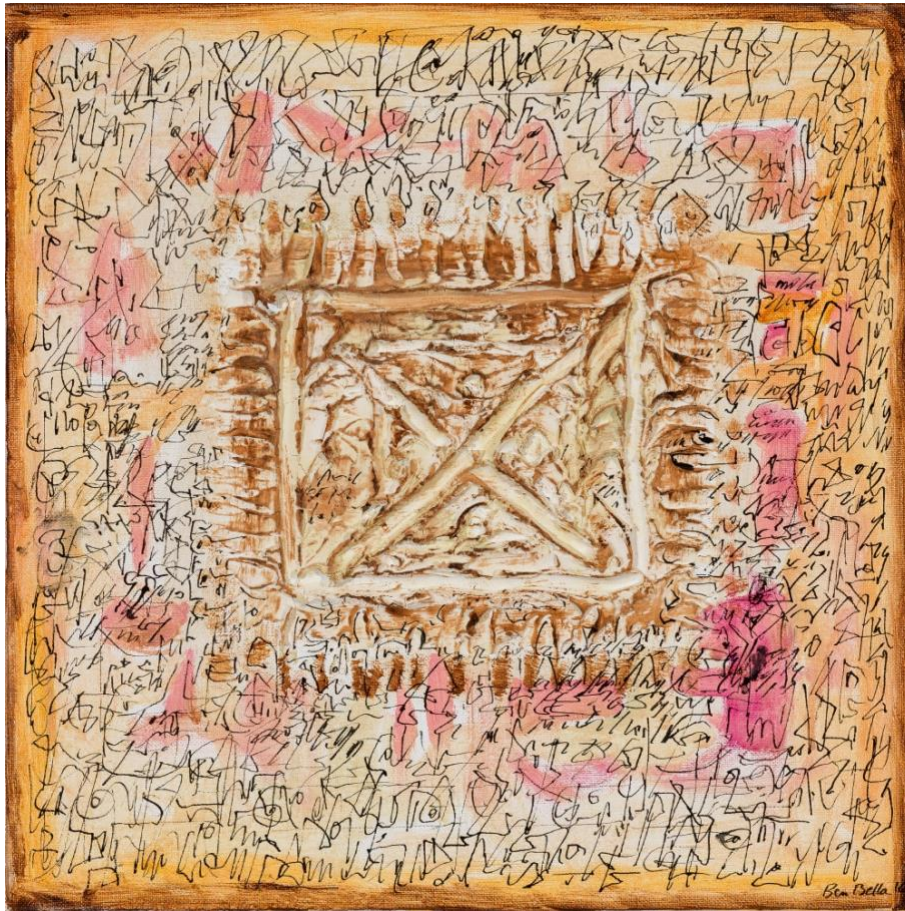

lilia ben salah

Mahjoub Ben Bella 1946-2020

Relief rose et ocre, 2016

Huile, pâte à bois et encre de Chine sur toile
Oil, wood modelling and Indian ink on canvas
40 x 40 cm; (15 3/4 x 15 3/4 in.)