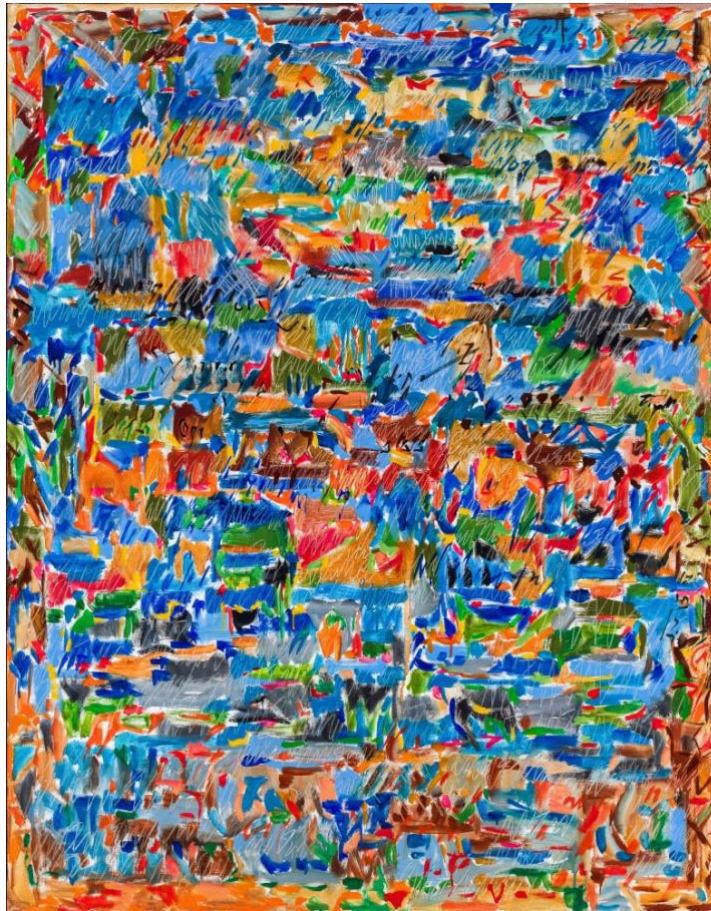

# lilia ben salah

**Mahjoub Ben Bella** 1946-2020  
*Danse*, 2017  
Huile sur toile  
Oil on canvas  
146 x 114 cm; (57 1/2 x 44 7/8 in.)

# lilia ben salah

**Mahjoub Ben Bella** 1946-2020  
*Message*, 2006  
Cageot et huile sur bois  
Crate and oil on canvas  
123 x 60 cm; (48 3/8 x 23 5/8 in.)

lilia ben salah

**Mahjoub Ben Bella** 1946-2020  
*Lumière d'or*, 2016  
Huile sur toile  
Oil on canvas  
146 x 114 cm; (57 1/2 x 44 7/8 in.)