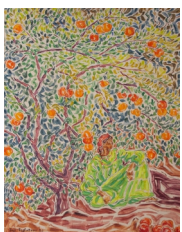

## **Inji Efflatoun (1924-1989)**

Artissima 2023  
2-5 November 2023  
Stand BTTF1

*Arbres en Fleurs, 1972*

Oil on canvas mounted on panel  
Huile sur toile doublée sur panneau  
57 x 40 cm  
22 7/16 x 15 3/4 in

*Ouvriers au travail, 1981*

Gouache on paper  
Gouache sur papier  
69.5 x 49 cm  
27 3/8 x 19 1/4 in

*Les cueilleuses de fleurs, 1970*

Gouache and ink on paper  
Gouache et encre sur papier  
28 x 40 cm  
11 x 15 3/4 in